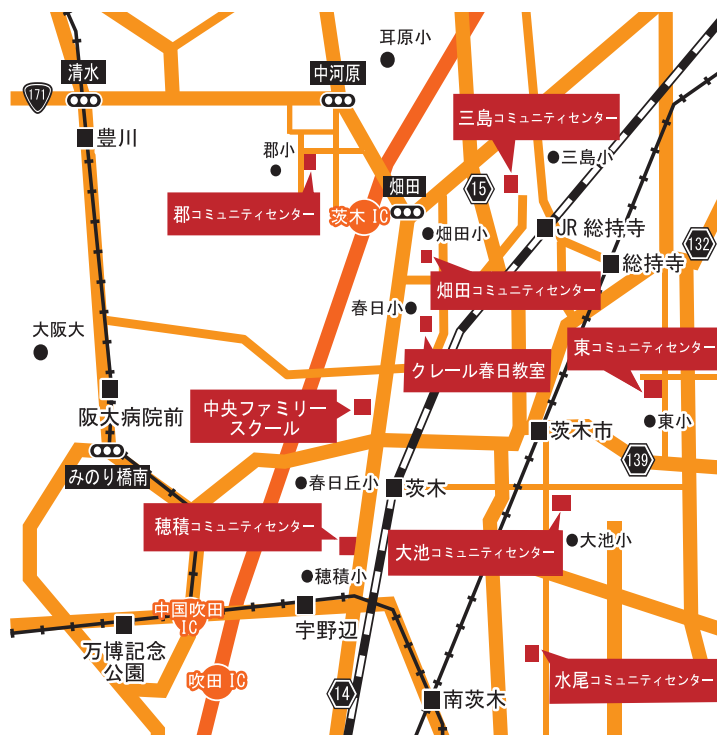

ファミリースクール(中穂積)、穂積・郡・畑田・三島・東・大池・水尾等、茨木市内の各コミュニティセンターで実施中、出張レッスンも受付中です(要出張費)

グループレッソン

一人1台のキーボード使用で、お友達とみんなで楽しくレッスンします!

レッスン会場 クレール春日教室・郡コミュニティセンター

お問い合わせは...

ピアノフレンズ・Kid's音楽くらぶ

☎ 072-623-2945

ホームページ